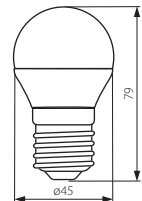

BILO 6,5W LED SMD

BILO 6,5W T SMD E14

BILO 6,5W T SMD E27

BILO 6,5W T SMD E14

BILO 6,5W T SMD E27

Kanlux

BILO 6,5W T SMDE27-WW	23420	E27	3000
BILO 6,5W T SMDE27-NW	23421	E27	4000
BILO 6,5W T SMDE14-WW	23422	E14	3000
BILO 6,5W T SMDE14-NW	23423	E14	4000