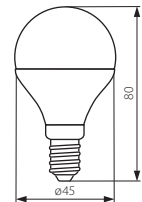

BILO 6,5W LED SMD

BILO 6,5W T SMD E14

BILO 6,5W T SMD E27

BILO 6,5W T SMD E14

BILO 6,5W T SMD E27

Kanlux

BILO 6,5W T SMDE27-WW	23420	E27	3000
BILO 6,5W T SMDE27-NW	23421	E27	4000
BILO 6,5W T SMDE14-WW	23422	E14	3000
BILO 6,5W T SMDE14-NW	23423	E14	4000