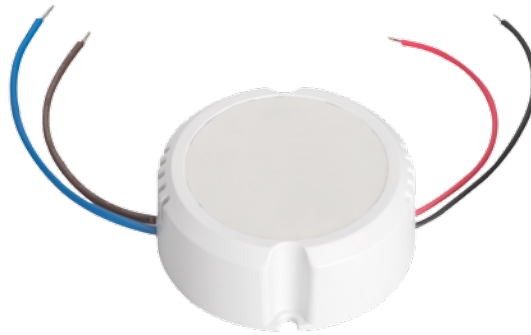

IP20

Elektronisches LED-Netzgerät
LED electronic power supply
Adaptateur d'alimentation électronique LED

CIRCO LED 12V DC

CIRCO LED 12V DC 0-10W

CIRCO LED 12V DC 0-15W

Kanlux

PRI

SEC

| | | | |
|-----------------------|-------|-------------------|--------------------|
| CIRCO LED 12VDC 0-10W | 24240 | 220-240V; 50/60Hz | 12 V DC; max 0,85A |
| CIRCO LED 12VDC 0-15W | 24241 | 220-240V; 50/60Hz | 12 V DC; max 1,25A |

DE

weiß
Gehäuse: Kunststoff

Spannungsstabilisierung 12V DC / Sicherheitstransformator, kurzschlussfest

EN

white
housing: plastic

voltage stabilization 12V DC / short-circuit proof safety transformer

FR

blanc
boîtier : plastique

stabilisation de tension 12V DC / transformateur de sécurité résistant aux courts-circuits