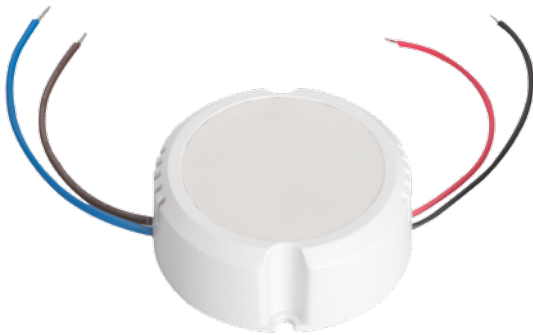

IP20

Elektronisches LED-Netzgerät
LED electronic power supply
Adaptateur d'alimentation électronique LED

CIRCO LED 12V DC

CIRCO LED 12V DC 0-10W

CIRCO LED 12V DC 0-15W

Kanlux

PRI

SEC

| | | | |
|-----------------------|-------|-------------------|--------------------|
| CIRCO LED 12VDC 0-10W | 24240 | 220-240V; 50/60Hz | 12 V DC; max 0,85A |
| CIRCO LED 12VDC 0-15W | 24241 | 220-240V; 50/60Hz | 12 V DC; max 1,25A |

DE

weiß
Gehäuse: Kunststoff

Spannungsstabilisierung 12V DC / Sicherheitstransformator, kurzschlussfest

EN

white
housing: plastic

voltage stabilization 12V DC / short-circuit proof safety transformer

FR

blanc
boîtier : plastique

stabilisation de tension 12V DC / transformateur de sécurité résistant aux courts-circuits