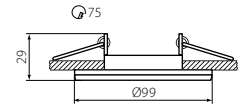

COLIE

COLIE DTO-W

COLIE DTO-G

COLIE DTO

COLIE DTO-AL

COLIE DTO-B

COLIE DTO-GR

COLIE DTO-W	26740	weiß / white / blanc
COLIE DTO-G	26741	gold / gold / d'or
COLIE DTO-AL	26742	aluminium / aluminium / aluminium
COLIE DTO-B	26743	schwarz / black / noir
COLIE DTO-GR	26744	grau / grey / gris

DE
 Gehäuse: Aluminium,
 Keine Fassung enthalten, separat bestellen

GB
 casing: aluminum casing alloy, glass
 no socket included

FR
 boîtier: en aluminium
 Pas de prise inclus