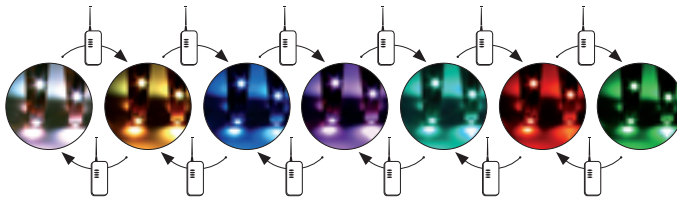

LEDS-B RGB

LEDS-B 7.2W/M

Kanlux

IP

LEDS-B 7.2W/M IP00RGB	24530	00	
LEDS-B 7.2W/M IP54RGB	24532	54	
LEDS-B 7.2W/M IP65RGB	24531	65	

DE

Gehäuse: Kunststoff

Streifen mit einer Länge von 5m / Für den ordnungsgemäßen Betrieb wird ein elektronisches LED Netzgerät benötigt, zum Beispiel DUPLO, DRIFT oder TRETO, erhältlich im Angebot von Kanlux

EN

casing: plastic

the strip with a length of 5m / for the proper functioning an electronic transformer for LED, e.g. DUPLO, DRIFT or TRETO available in the Kanlux product range

RU

boîtier : plastique

bande de 5 m / pour le bon fonctionnement, est nécessaire un adaptateur d'alimentation LED, par exemple, DUPLO, DRIFT ou TRETO disponible dans l'offre de Kanlux