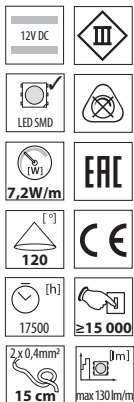

LEDS-B RGB

LEDS-B 7.2W/M

Kanlux

IP

LEDS-B 7.2W/M IP00RGB	24530	00	
LEDS-B 7.2W/M IP54RGB	24532	54	
LEDS-B 7.2W/M IP65RGB	24531	65	

DE

Gehäuse: Kunststoff

Streifen mit einer Länge von 5m / Für den ordnungsgemäßen Betrieb wird ein elektronisches LED Netzgerät benötigt, zum Beispiel DUPLO, DRIFT oder TRETO, erhältlich im Angebot von Kanlux

EN

casing: plastic

the strip with a length of 5m / for the proper functioning an electronic transformer for LED, e.g. DUPLO, DRIFT or TRETO available in the Kanlux product range

RU

boîtier : plastique

bande de 5 m / pour le bon fonctionnement, est nécessaire un adaptateur d'alimentation LED, par exemple, DUPLO, DRIFT ou TRETO disponible dans l'offre de Kanlux