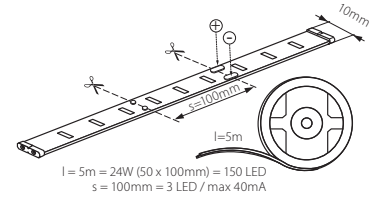

LEDS-B RGB

LEDS-B 7.2W/M

Kanlux

IP

LEDS-B 7.2W/M IP00RGB	24530	00	
LEDS-B 7.2W/M IP54RGB	24532	54	
LEDS-B 7.2W/M IP65RGB	24531	65	

DE

Gehäuse: Kunststoff

Streifen mit einer Länge von 5m / Für den ordnungsgemäßen Betrieb wird ein elektronisches LED Netzgerät benötigt, zum Beispiel DUPLO, DRIFT oder TRETO, erhältlich im Angebot von Kanlux

EN

casing: plastic

the strip with a length of 5m / for the proper functioning an electronic transformer for LED, e.g. DUPLO, DRIFT or TRETO available in the Kanlux product range

RU

boîtier : plastique

bande de 5 m / pour le bon fonctionnement, est nécessaire un adaptateur d'alimentation LED, par exemple, DUPLO, DRIFT ou TRETO disponible dans l'offre de Kanlux