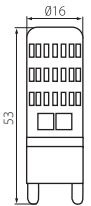

SILKO LED G4

Kanlux		
SILKO LED G4-WW	22690	3000

--	--	--	--	--	--	--	--	--	--	--	--	--	--	--

SILKO LED G9

SILKO LED G9

Kanlux		
SILKO LED G9-WW	22720	3000
SILKO LED G9-CW	22721	6500

--	--	--	--	--	--	--	--	--	--	--	--	--	--	--	--