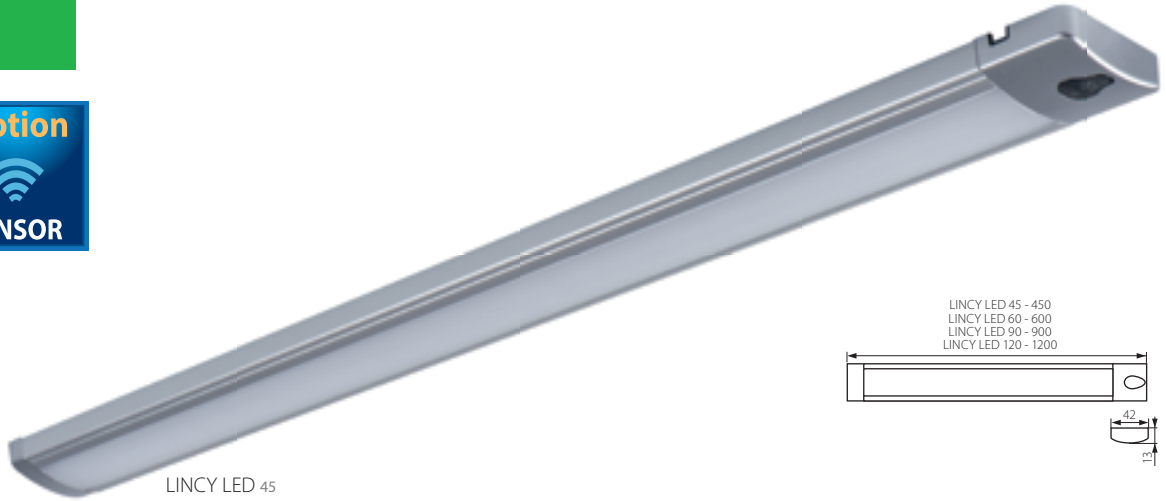

LED SMD

LED Unterschranklinienleuchte  
Linear LED under cabinet fitting  
Luminaire LED linéaire dessous du meuble

# LINCY LED

LINCY LED 45

LINCY LED 60

LINCY LED 90

LINCY LED 120

**Kanlux**

		[W]	[lm]
LINCY LED 45	23670	6	350
LINCY LED 60	23671	8	480
LINCY LED 90	23672	12	720
LINCY LED 120	23673	16	960

DE

grau  
Gehäuse: Aluminium / Schutzscheibe: Kunststoff  
mattiert

Die Leuchte ist mit einem Bewegungssensor  
ausgestattet

EN

grey  
housing: aluminum /  
shield: matted plastic

the fitting is equipped with a motion sensor

FR

gris  
boîtier : aluminium / vitre de protection : plastique  
mat

luminaire équipé d'un capteur de mouvement